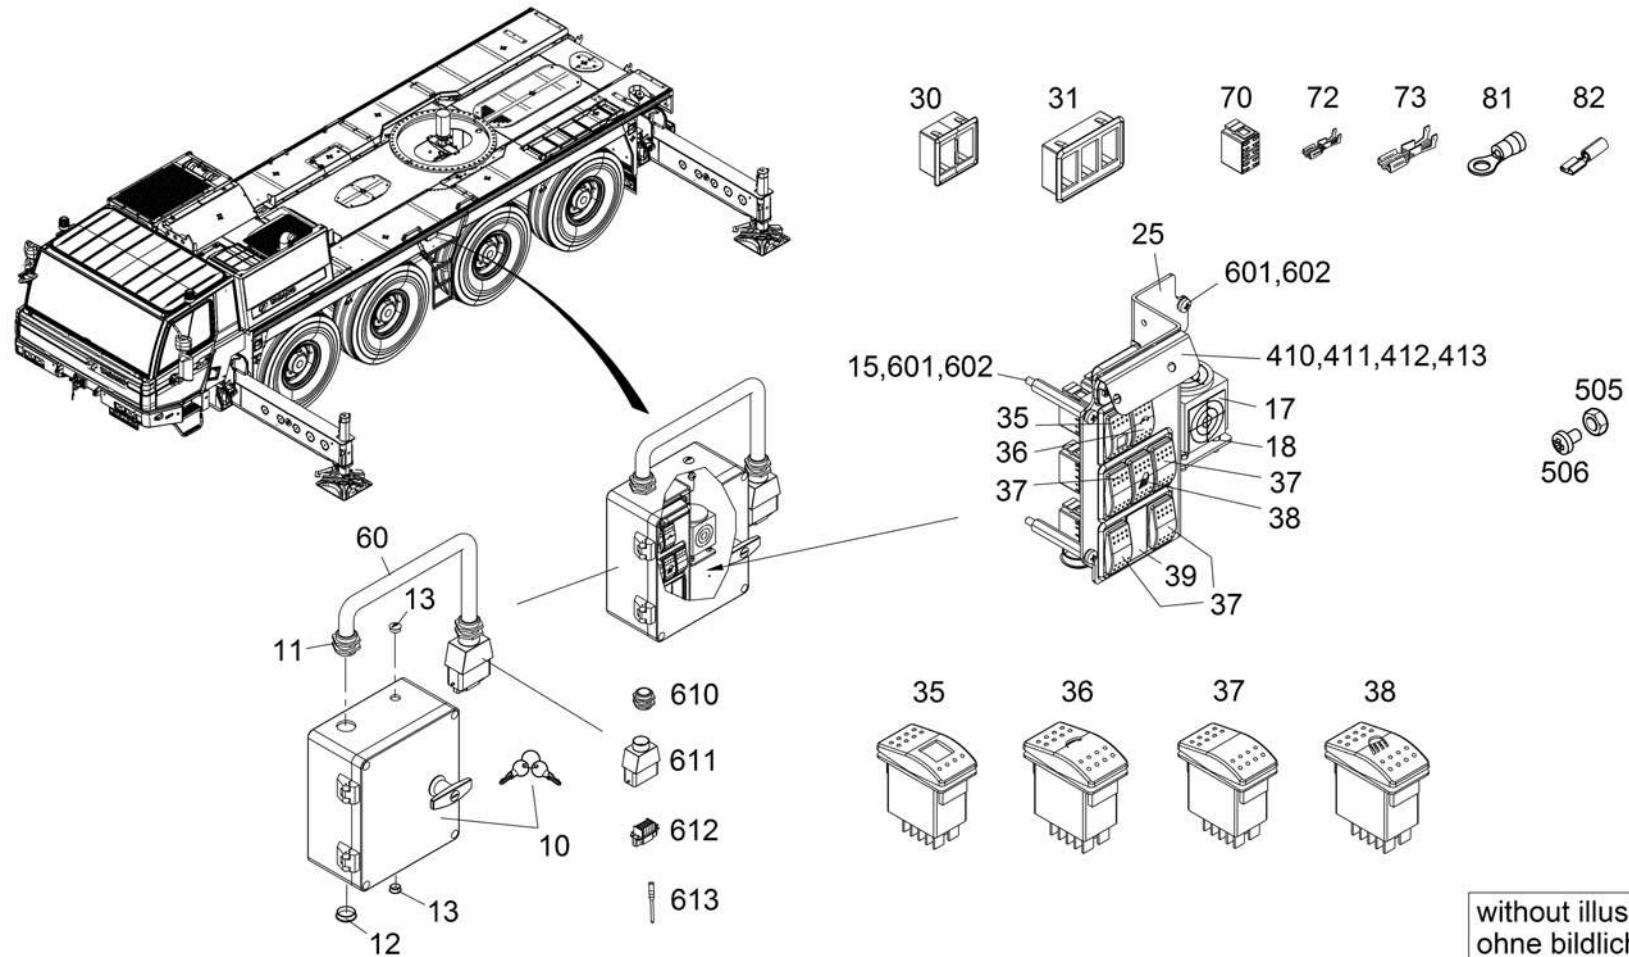

HOUSING ASSY outrigger operation left  
 GEHÄUSE KPL Abstützbetätigung links  
 BOITIER CPL commande de étayage a gauche

from No / up to No  
 WFN4#####2031318

Figure  
 Bild 99707707718  
 Figure

**TADANO**  
 1700-12